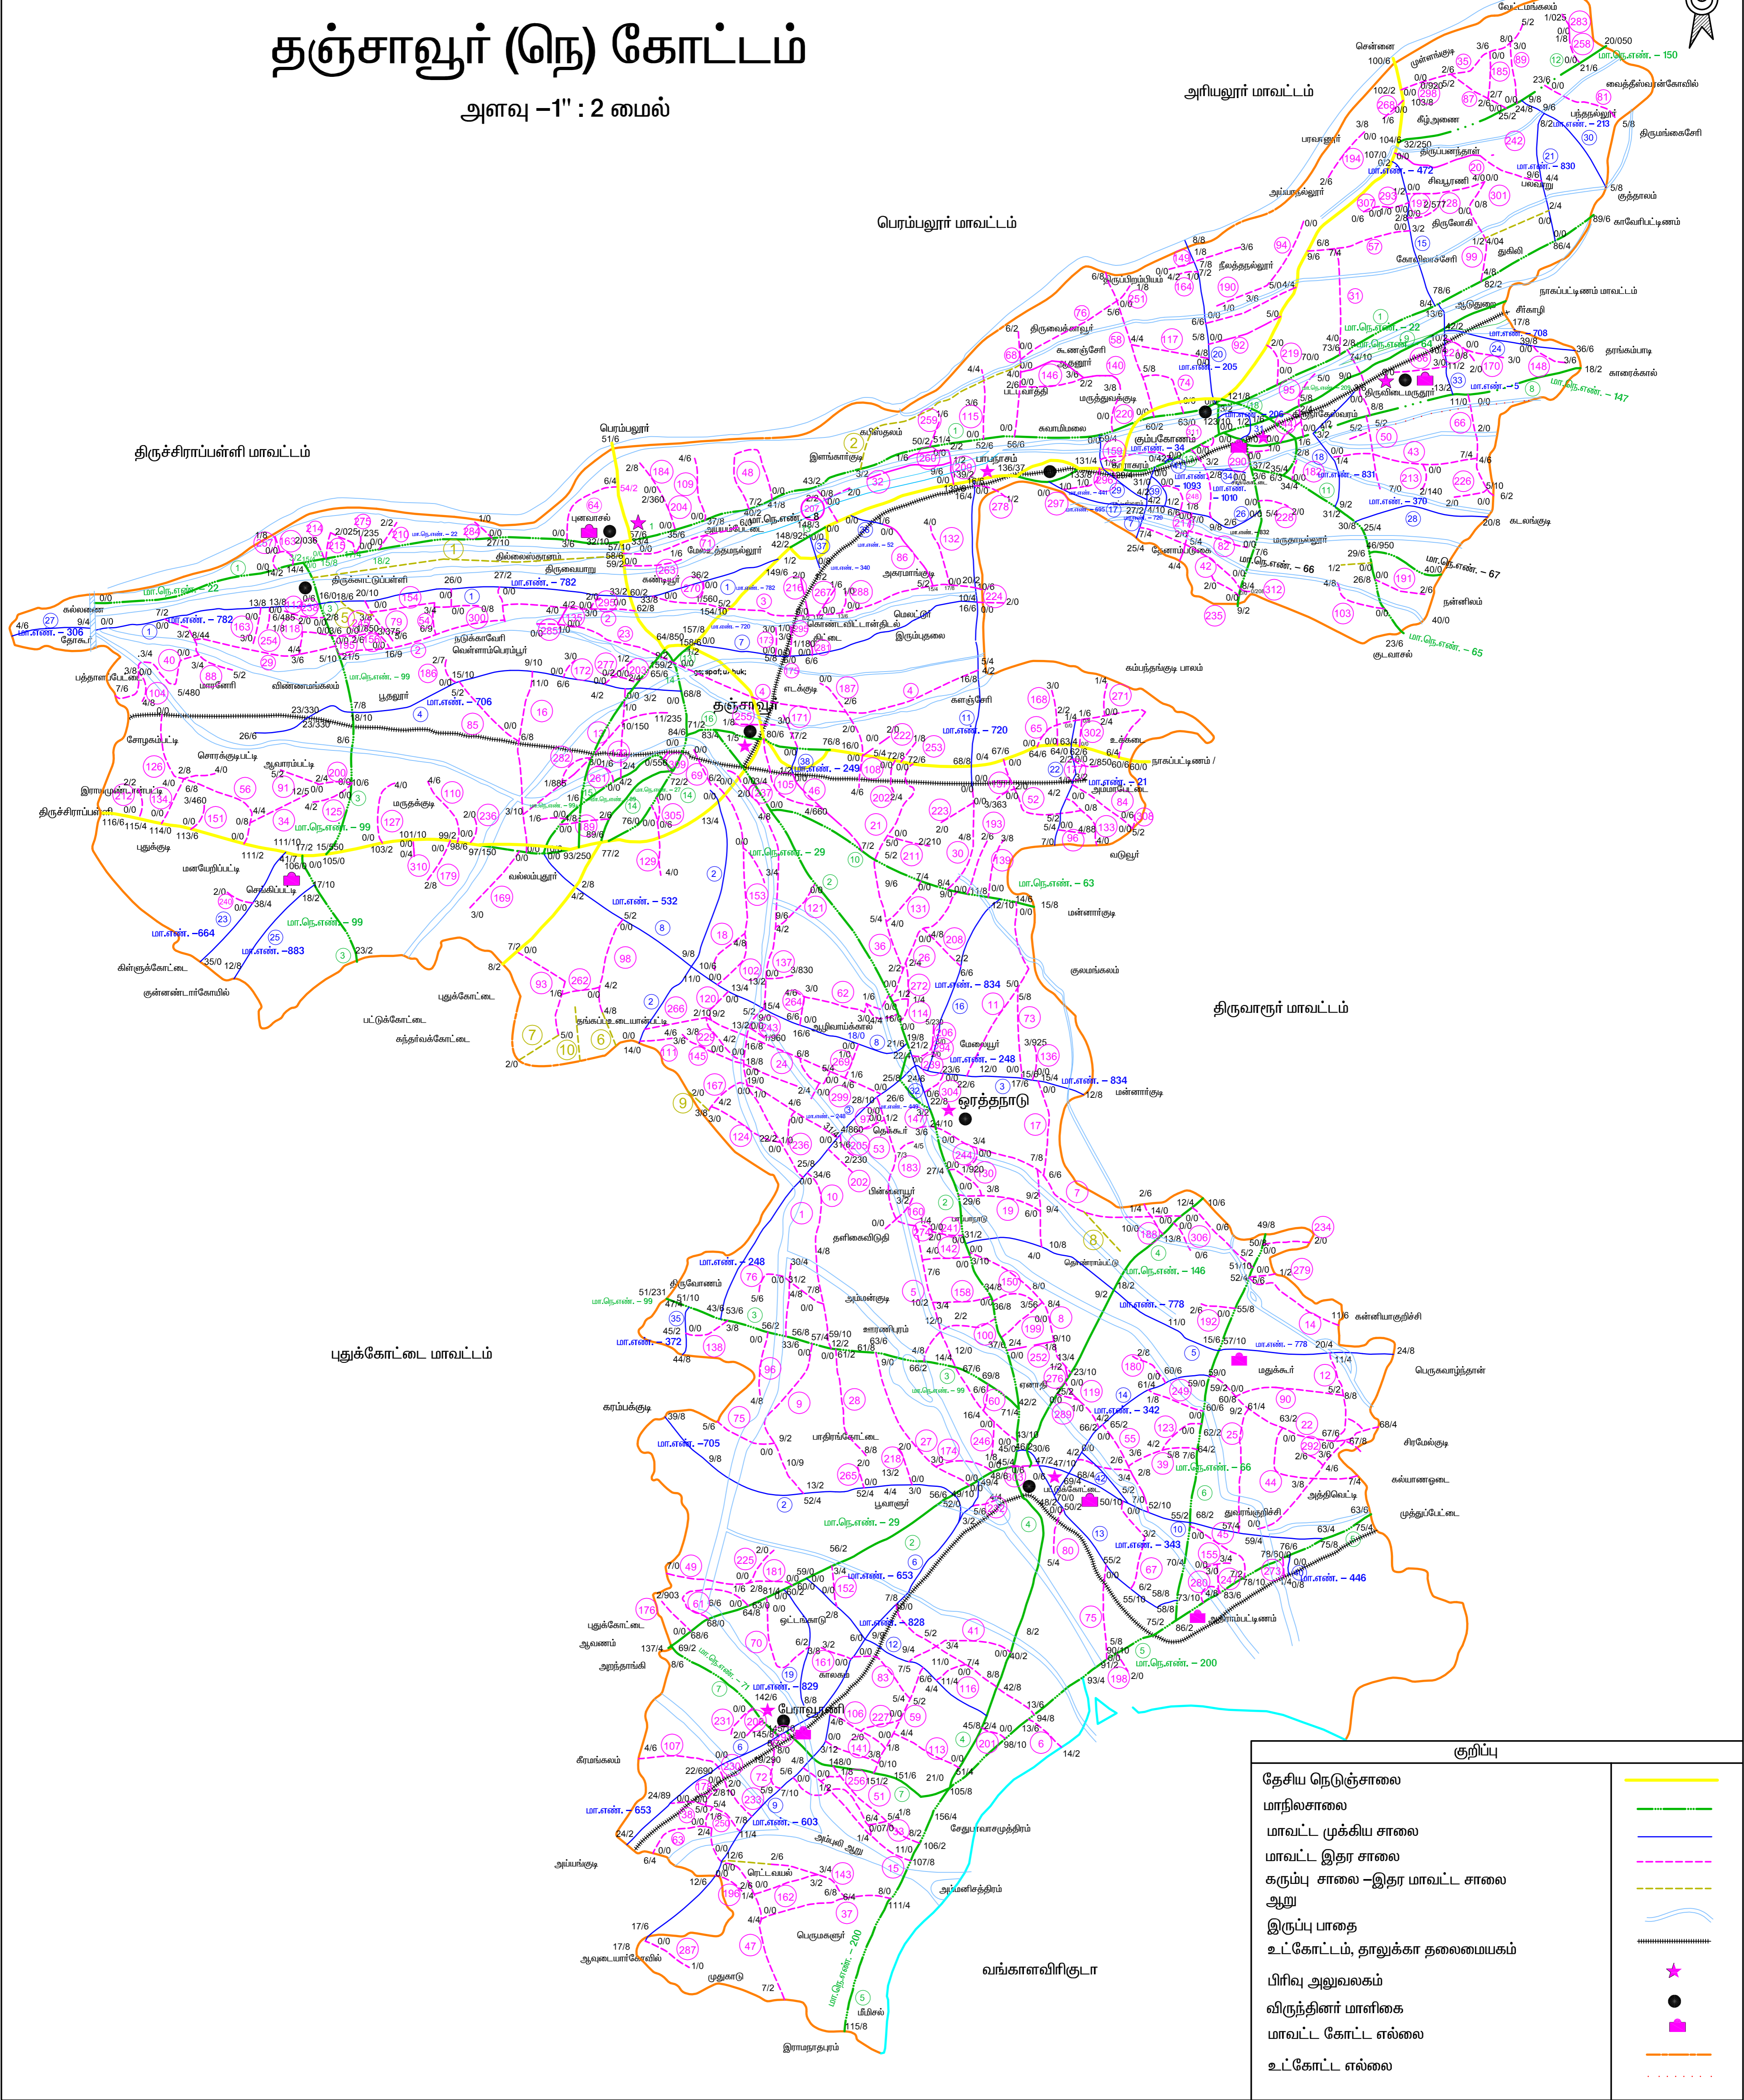

தஞ்சாவூர் (நெ) கோட்டம்

அளவு -1" : 2 மைல்

குறிப்பு	
தேசிய நெடுஞ்சாலை	
மாநிலசாலை	
மாவட்ட முக்கிய சாலை	
மாவட்ட இதர சாலை	
கரும்பு சாலை - இதர மாவட்ட சாலை	
ஆறு	
இருப்பு பாதை	
உட்கோட்டம், தாலுக்கா தலைமையகம்	
பிரிவு அலுவலகம்	
விருந்தினர் மாளிகை	
மாவட்ட கோட்ட எல்லை	
உட்கோட்ட எல்லை	